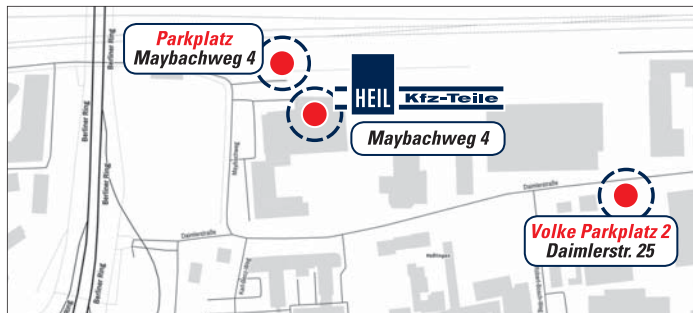

...kommen Sie vorbei!

 km/H[®] regional

A.-W. HEIL & SOHN GmbH & Co. KG
Maybachweg 4 · 38446 Wolfsburg

Ihre Parkmöglichkeiten:

Vor der HEIL & SOHN Filiale, Maybachweg 4 oder
auf dem Volke Parkplatz 2, Daimlerstr. 25

25.5.2019
von 10-18 Uhr in unserer
Filiale Wolfsburg
Maybachweg 4
38446 Wolfsburg

 HEIL Kfz-Teile

Wir laden Sie ein, in die „Stadt des Autos“!

Begrüßungsgeschenk

Jeder sollte ihn haben: den **KS TOOLS Schraubendreher 4 in 1**
Pro Kunden-Nr. erhalten Sie am **25.05.2019** einen Schraubendreher

HEIL & SOHN

CARAT Werkstattkonzepte,
EcoParts, TwinStart, Tyfoon,
EDV-Service, Industrietechnik

Melden Sie sich noch heute
an und fordern Sie Ihre
persönliche Eintrittskarte ab:
www.heil-messe.de