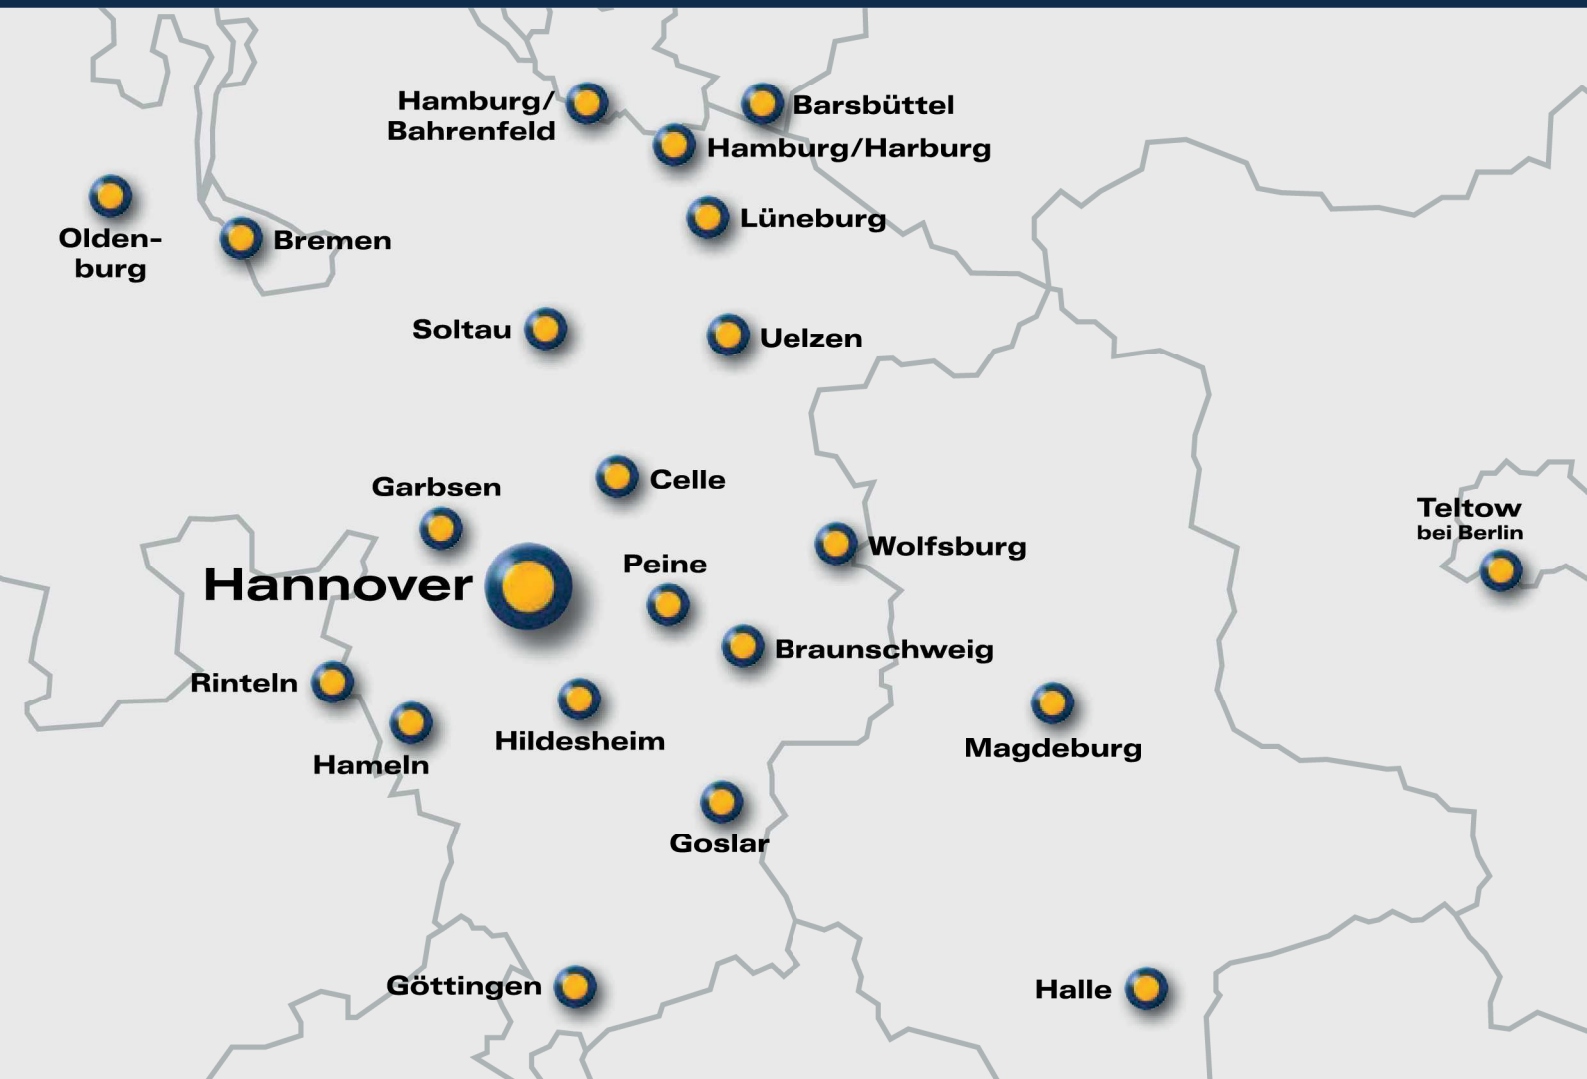

ECO 554 010
Zurrmulde zweifach

ECO 554 011
Gegenplatte
für ECO 554 010

ECO 554 012
Zurrbügel 2-teilig
10 mm

ECO 554 013
Zurrbügel 2-teilig
5 mm

...damit wir immer in Ihrer Nähe sind

A.-W. HEIL & SOHN GmbH & Co. KG